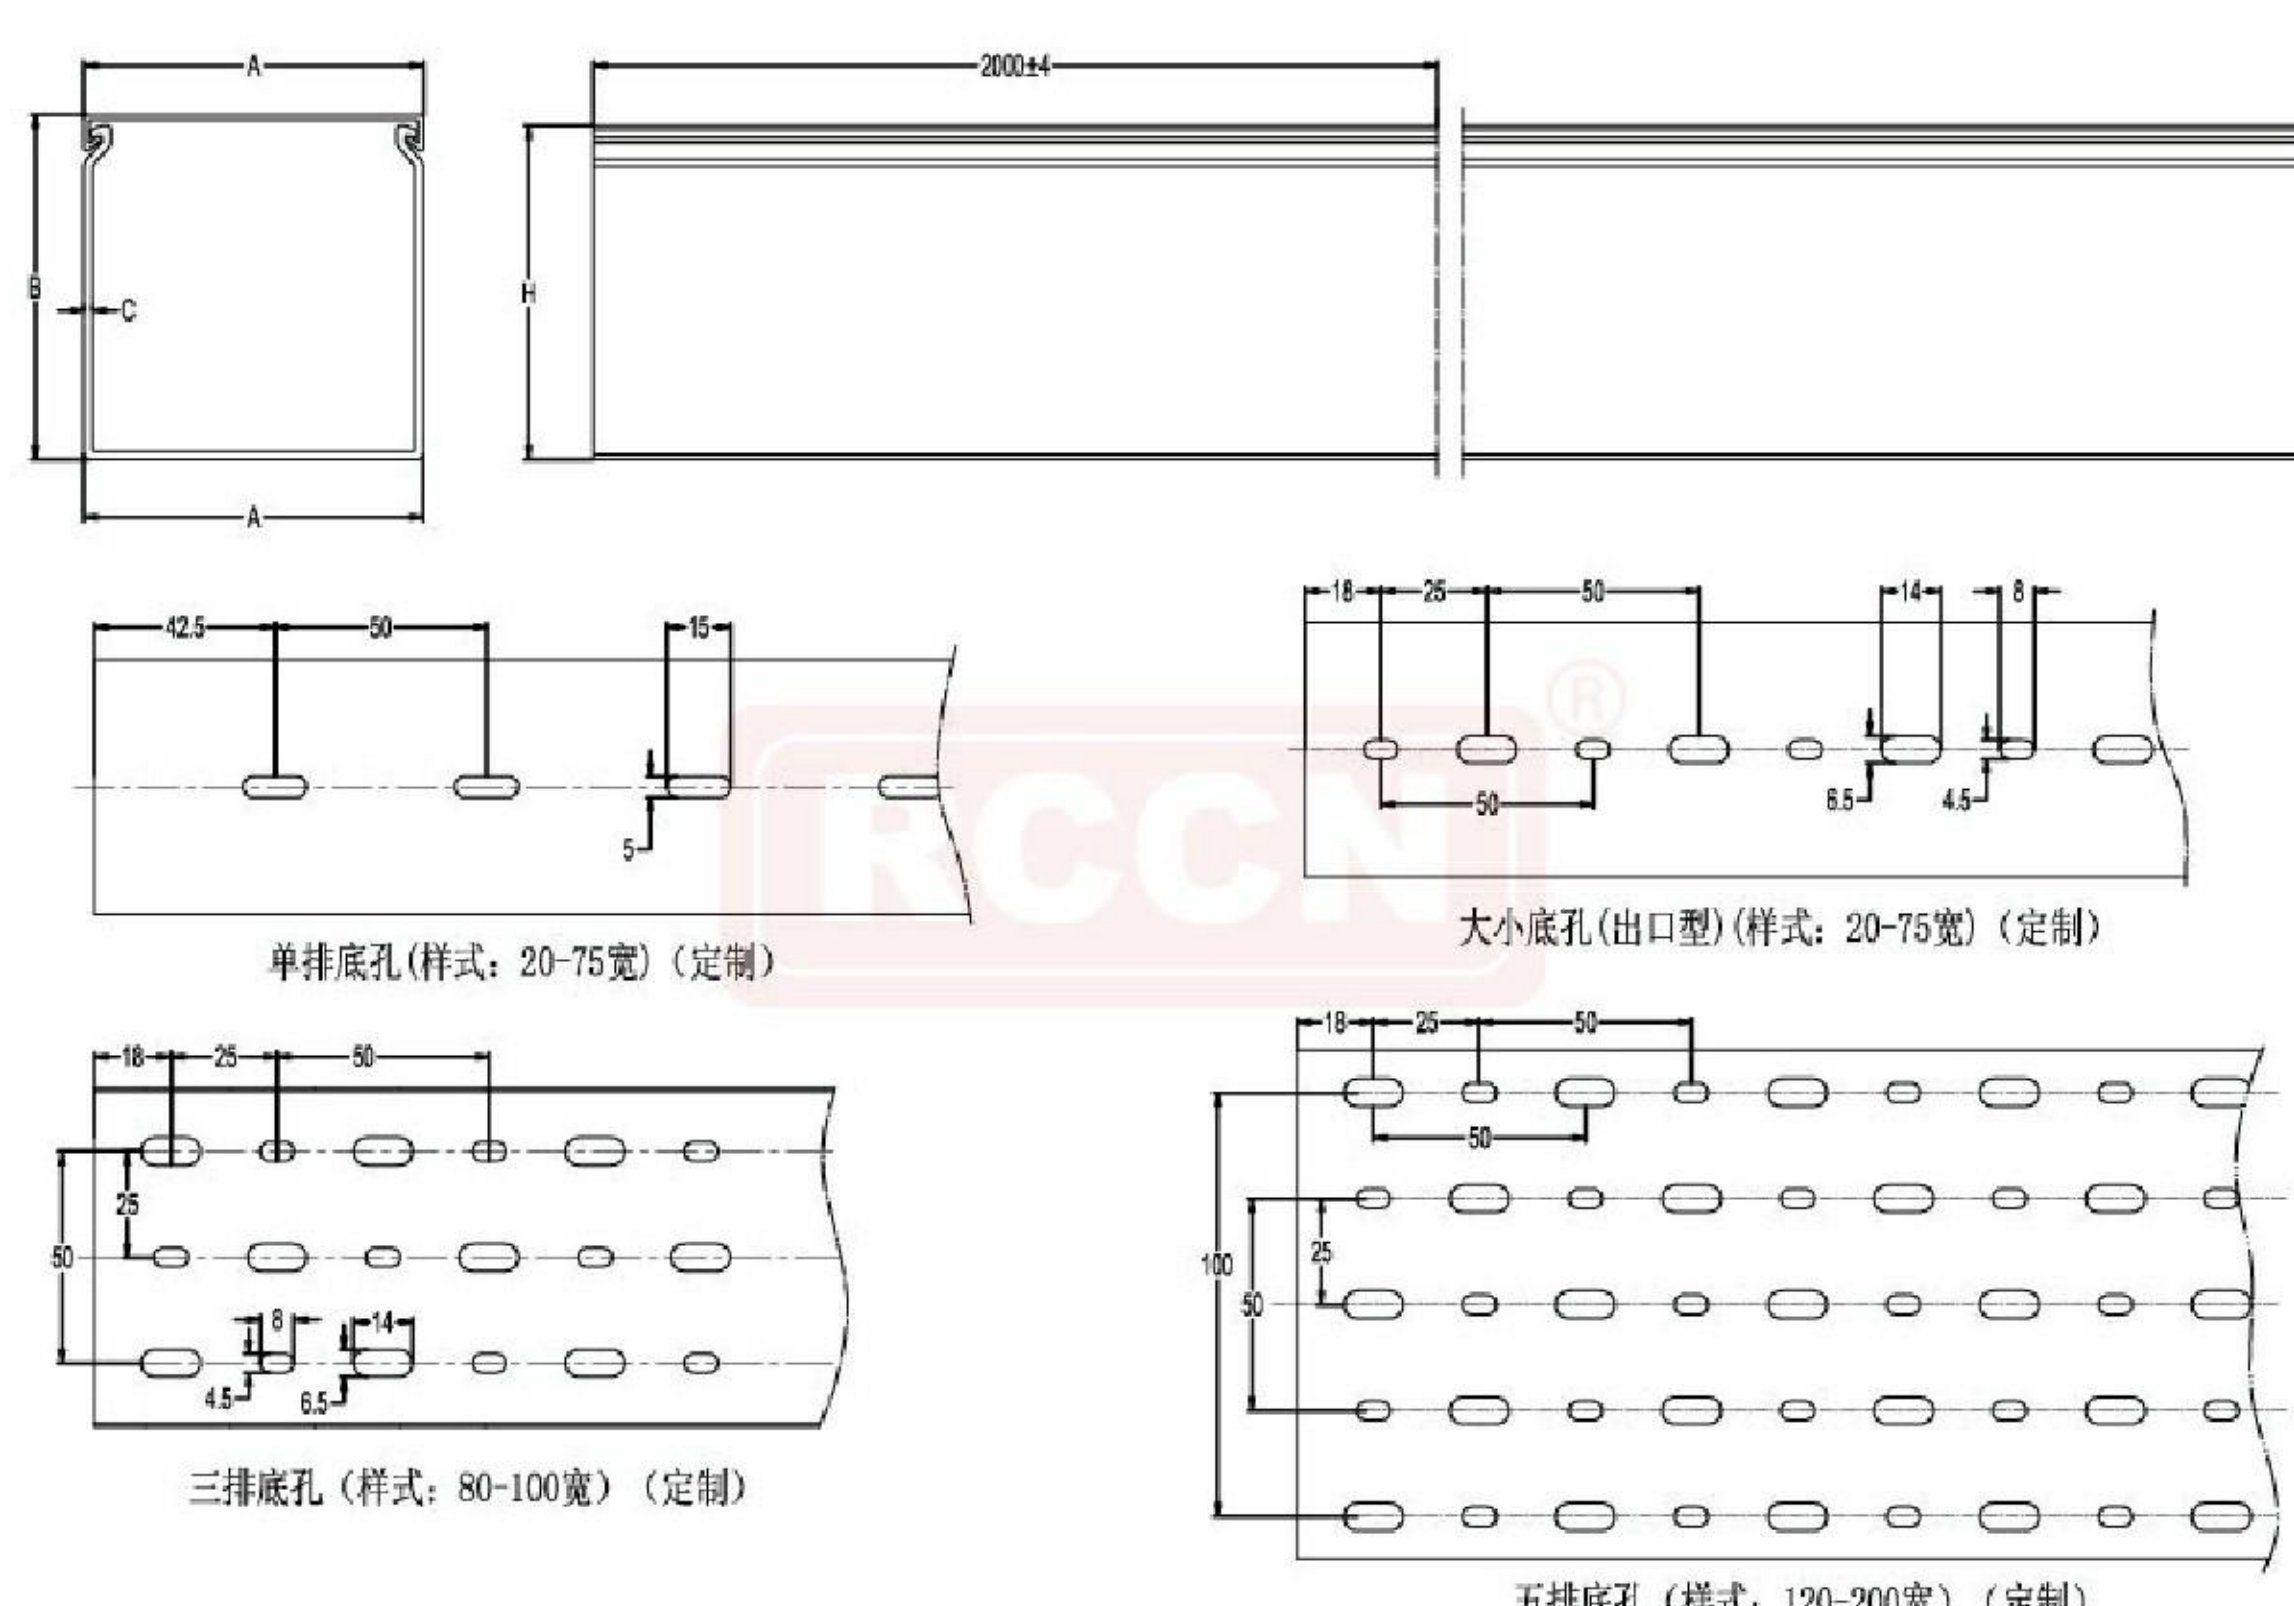

日成密封阻燃线槽 SDR

特点:全密封型

产品材质:采用低卤素硬质PVC料制成,环保无污染,不含铅等有毒物。

产品认证:美国UL:E306674 欧洲CE,欧洲环保RoHS,REACH。

防火等级:UL94V-0,低烟微卤,遇火不燃烧,防火性及绝缘性特佳。

产品构造:由槽底及槽盖组成。

颜色:灰色.白色.蓝色.黑色

工作温度:静态-40°C持续高温至65°C。

使用方法:先将底槽固定,将所要配的线装入槽内,盖上槽盖即可。

产品特性:1.反扣式槽盖与槽体设计组合后绝不脱落,且接合面平滑,不割伤手及擦损附近配线。2.配线槽65°C内不易断裂,变形变色,装配省时便利。

更多选择:量大可按需求生产所需规格或定制长度。例:SDR8080 (L=1.8M)

更多选择:可按需求生产定制其它长度。

密封式线槽规格以槽盖槽底组合后外部宽高为准

表格如没有你所需要的规格,我司可以开发设计供应!

推荐:灰色为常规库存产品,其它颜色有起订量要求。*交期待确认。

标准长度:2米/支

型号: Item No